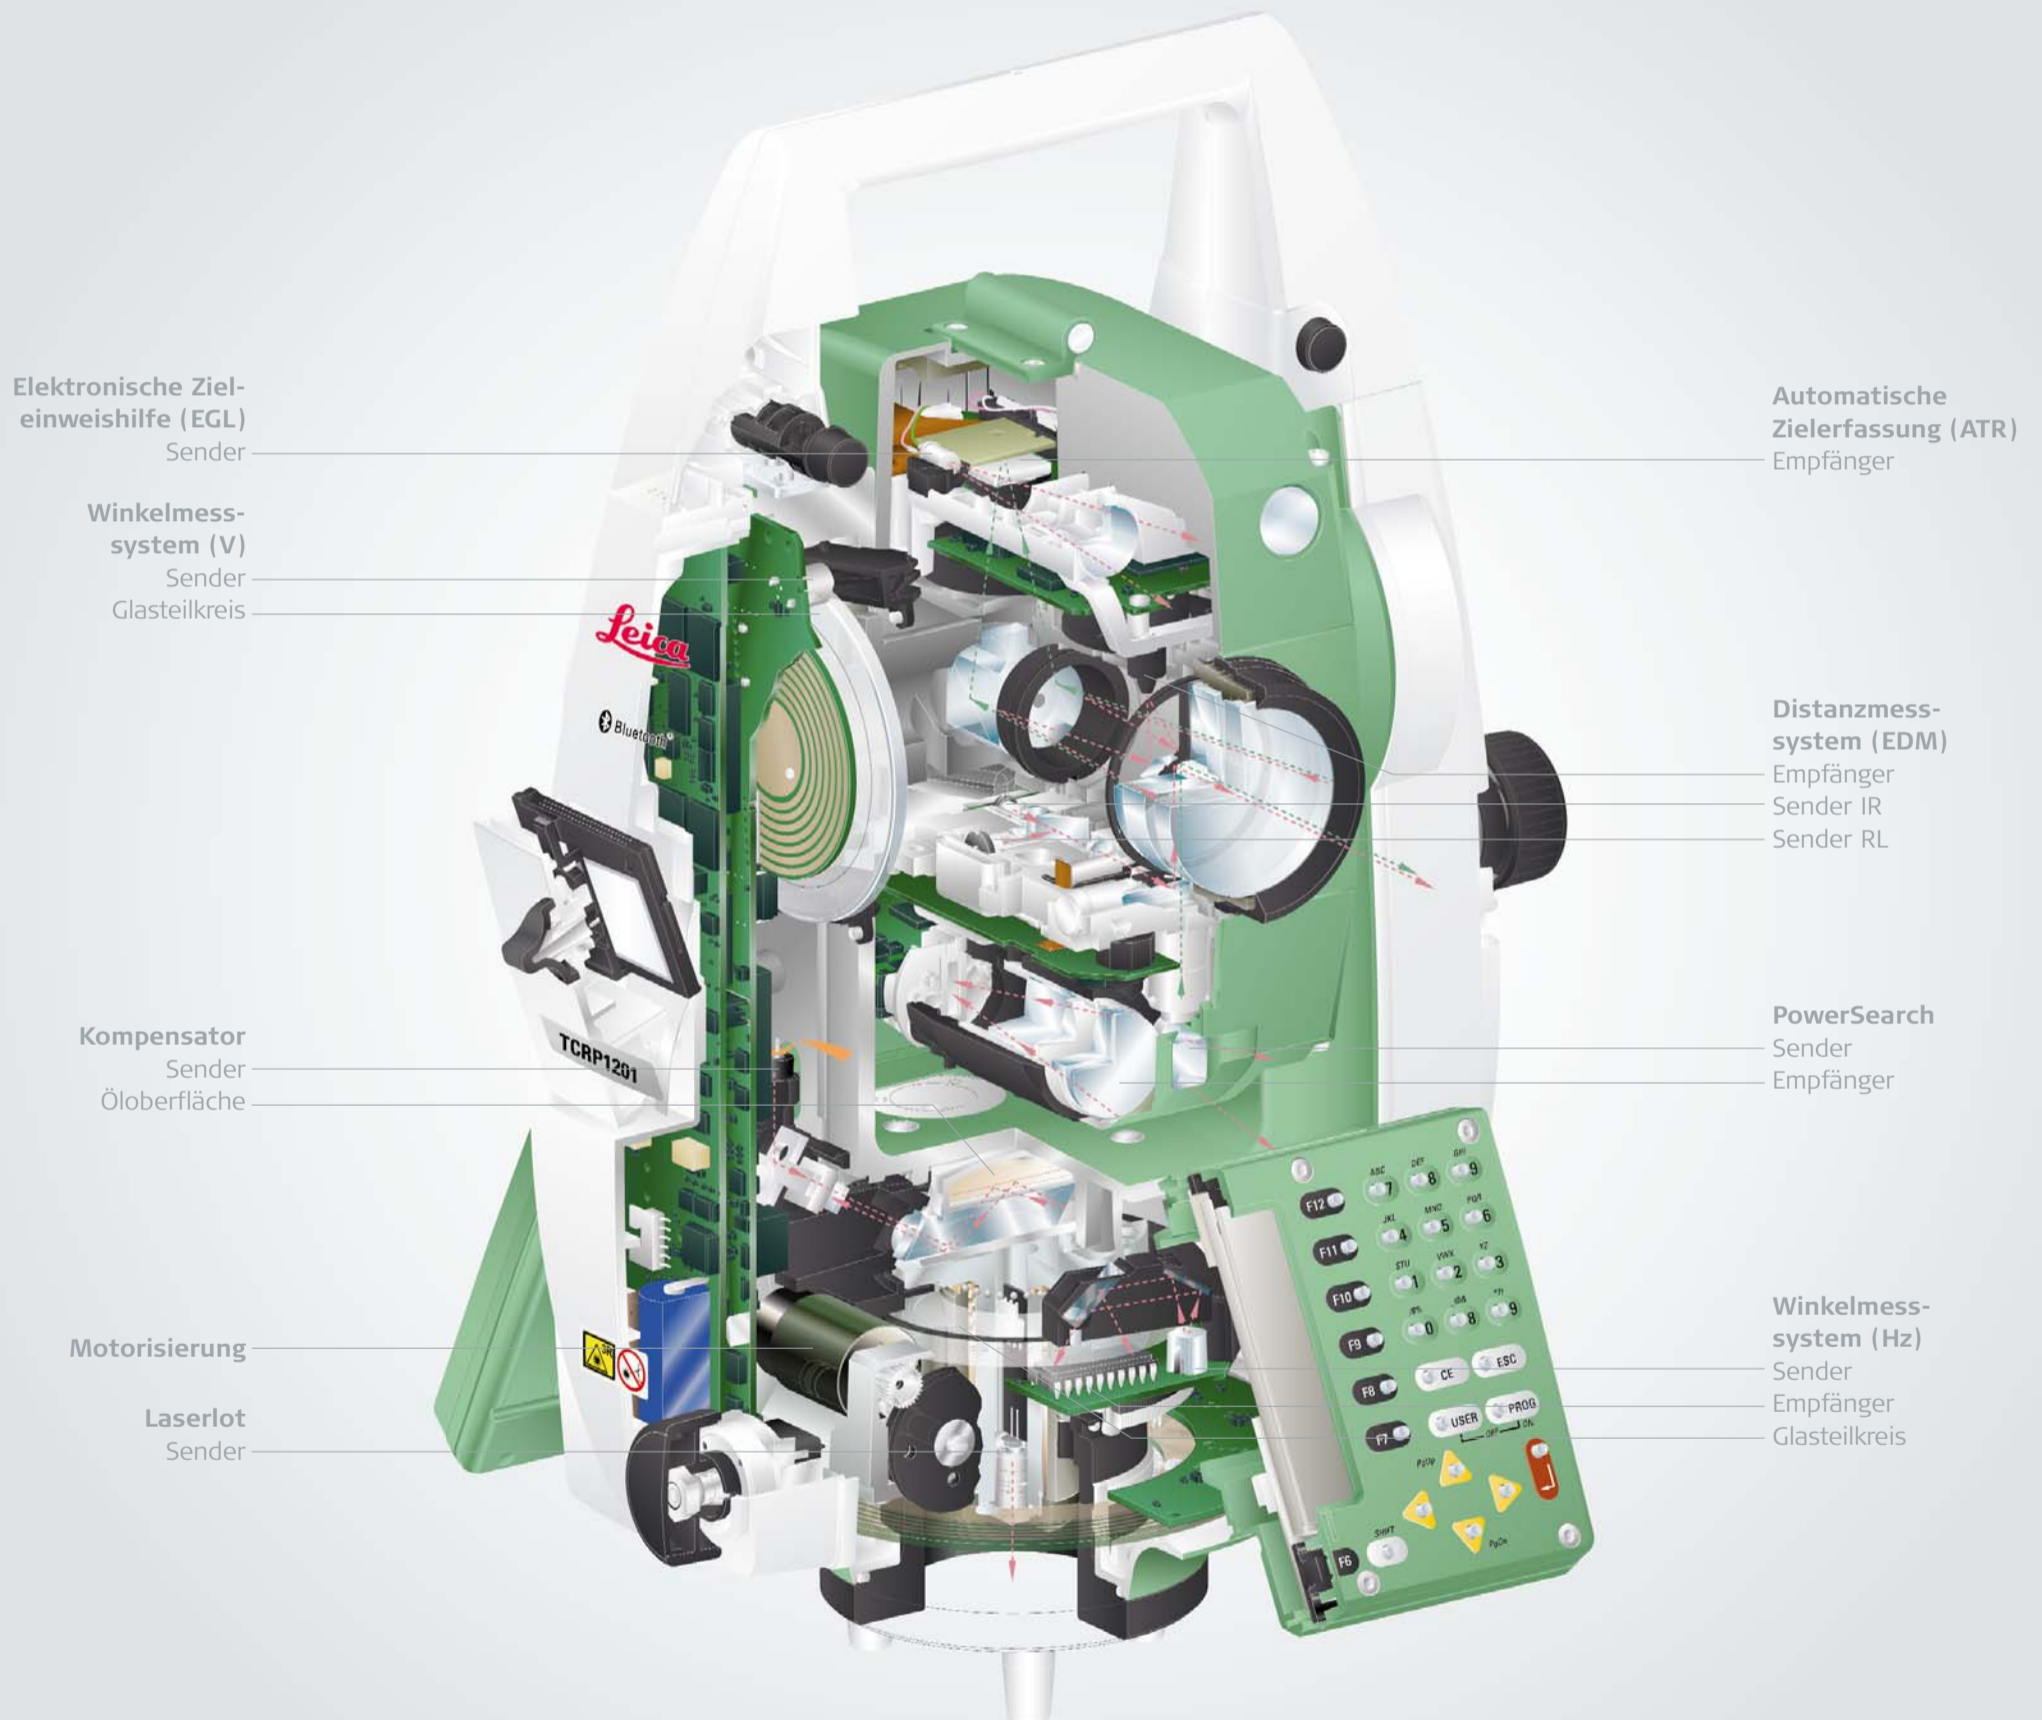

# Leica TPS1200 Serie Hochpräzise Messtechnologie

749267de

- when it has to be **right**

**Leica**  
Geosystems